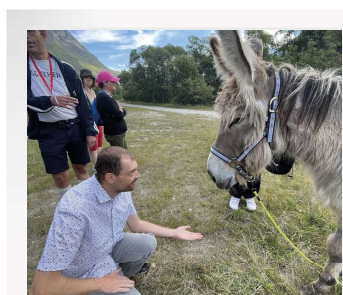

VOUS SITUER
SAVOIE // 73

VAL-CENIS / SAVOIE

À LA DÉCOUVERTE DU PARC NATIONAL DE LA VANOISE

HÉBERGEMENT

SITUATION La résidence hôtelière composée de 94 chalets savoyards se situe à 300 mètres du centre de la station de Val-Cenis en Haute-Maurienne. Elle dispose d'une salle de jeux, d'une piscine intérieure chauffée et d'un sauna.

- **Promenades et pique-niques** : ressourcez-vous autour du lac du Mont-Cenis et de son eau turquoise.
- **Balade dans la vallée avec des ânes** : accompagnez d'un guide et de ses ânes, découvrez la faune et la flore de la Savoie.
- **1 journée en Italie** : parcourez les allées colorées de Suse, petit village typique du Piémont italien.
- **Visite de la coopérative laitière d'Haute-Maurienne** : découvrez la fabrication du fromage et dégustez les produits locaux.
- **Remontée en téléphérique** : profitez d'une vue spectaculaire à travers le Massif de la Vanoise.